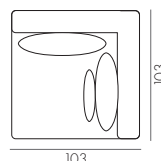

BASTIA

living space
by Stagera

Pufa
105/66/45 cm

Zagłówek
45/28 cm

1,5**
92/105/87 cm

1,5KL*
92/105/87 cm

1,5KP*
92/105/87 cm

Panel**
44/105/51 cm

1,5BL*
123/105/87 cm

1,5BP*
123/105/87 cm

R**
103/103/87 cm

103

R XL**
133/133/87 cm

133

OBL*
165/123/87 cm

OBP*
165/123/87 cm

Füße
Kunststofffüße, schwarz. Höhe 2,5 cm.

Rückenlehne
Lose Kissen mit gefüllten Silikongranulat. Möglich sind kontrastreiche Stoffe auf Kissen oder im Muster. Höhe Rückenkissen 45 cm.

Sitz
Schaumstoff T 30kg/m³ - mittelweich, Polstergurte, Wellenfedern. Tiefe 64cm bis zum Rückenkissen und 78 cm bis zur Rückenlehne. Sitzhöhe 45 cm.

Pieds
Noirs, en plastique. Hauteur 2,5 cm.

Dossier
Coussins souples remplis de granulés de silicone. Tissus contrastés sur les coussins ou motifs possibles. Hauteur du coussin dossier: 45 cm.

Assise
Mousse T 30kg/m³ - moyennement souple, sangles, ressorts ondulés, profondeur 64 cm pour les coussins de dossier et 78 cm pour le dossier. Hauteur d'assise : 45 cm.