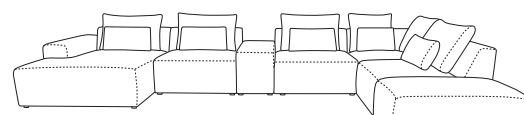

OBL* + 1,5 + PANEL + 1,5 + R + 1,5KP + PUFA
454/261/87 cm

Stelaż
Drewno, sklejka, płyta wiórowa, płyta pilśniowa.

Funkcja spania
Brak funkcji rozkładania.

Elementy ruchome i regulowane
Mobilny zagłówek dostępny jako opcja wyposażenia.

Wybór tkanin i wykończeń
Brak ograniczeń w wyborze tkanin. Dostępne ponad 400 wzorów.

Nóżki
Nóżki plastikowe, czarne. Wysokość 2,5 cm.

Oparcie
Luźne poduszki wypełnione granulatem silikonowym. Możliwe kontrastowe tkaniny na poduszkach lub we wzory. Wysokość poduszki oparciowej 45 cm.

Siedzisko
Pianka T 30kg/m³ - średnio miękkie, pasy tapicerskie, sprężyny faliste, głębokość 64 cm do poduszek oparciowych i 78 cm do pleców. Wysokość siedziska 45 cm.

Frame
Wood, plywood, chipboard, fiberboard.

Sleeping function
No.

Movable and adjustable elements
Optional movable headrest.

Upholstery fabrics and patterns
No restrictions in choice of fabrics. Over 400 patterns available.

Legs
Black plastic legs, 2.5 cm high.

Backrest
Throw cushions with silicone granules filling. Contrasting fabrics or patterns on request. Backrest height 45 cm.

Seat
T 30kg/m³ foam - medium soft, upholstery straps, wavy springs, depth up to backrest cushions 64 cm, depth to frame 78 cm. Seat height 45 cm.

Gestell
Holz, Sperrholz, Spanplatten, Faserplatten

Schlaffunktion
Enthält keine Schlaffunktion.

Bewegliche und verstellbare Elemente
Mobile Kopfstützen als Ausstattungsoption erhältlich.

Auswahl von Stoffen und Ausführungen
Keine Begrenzte Auswahl. Über 400 Designs verfügbar.

Füße
Kunststofffüße, schwarz. Höhe 2,5 cm.

Rückenlehne
Lose Kissen mit gefüllten Silikongranulat. Möglich sind kontrastreiche Stoffe auf Kissen oder im Muster. Höhe Rückenkissen 45 cm.

Sitz
Schaumstoff T 30kg/m³ - mittelweich, Polstergurte, Wellenfedern. Tiefe 64cm bis zum Rückenkissen und 78 cm bis zur Rückenlehne. Sitzhöhe 45 cm.

Châssis
Bois, contreplaqué, panneaux de particules, panneaux de fibres.

Fonction sommeil
Dépliage impossible.

Éléments mobiles et réglables
Appui-tête réglable disponible.

Sélection de tissus et finitions
Sélection de tissus illimitée. Plus de 400 motifs disponibles.

Pieds
Noirs, en plastique. Hauteur 2,5 cm.

Dossier
Coussins souples remplis de granulés de silicone. Tissus contrastés sur les coussins ou motifs possibles. Hauteur du coussin dossier: 45 cm.

Assise
Mousse T 30kg/m³ - moyennement souple, sangles, ressorts ondulés, profondeur 64 cm pour les coussins de dossier et 78 cm pour le dossier. Hauteur d'assise : 45 cm.

rozmiary podane w kolejności szerokość/głębokość/wysokość; sizes listed in order of width/depth/height;
Die Größen sind in der Reihenfolge breite/tiefe/höhe angegeben; dimensions dans l'ordre suivant : largeur/profondeur/hauteur;