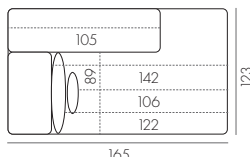

BASTIA

living space
by Stagera

Pufa
105/66/45 cm

Zagłówek
45/28 cm

1,5**
92/105/87 cm

1,5KL*
92/105/87 cm

1,5KP*
92/105/87 cm

Panel**
44/105/51 cm

1,5BL*
123/105/87 cm

1,5BP*
123/105/87 cm

R**
103/103/87 cm

103

R XL**
133/133/87 cm

133

OBL*
165/123/87 cm

OBP*
165/123/87 cm

165

* Zaczepy montażowe z jędey strony.
Moduły kończące prawe lub lewe.
** Zaczepy montażowe z dwóch stron.
Moduły wewnętrzne.

* Connectors on one side. End modules
right or left.
** Connectors on both sides. Middle
modules.

rozmiary podane w kolejności szerokość/głębokość/wysokość; sizes listed in order of width/depth/height;
Die Größen sind in der Reihenfolge breite/tiefe/höhe angegeben; dimensions dans l'ordre suivant : largeur/profondeur/hauteur;