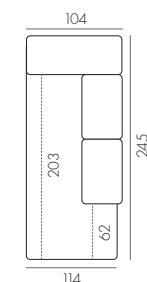

MARBELLA

living space
by Stagera

sofa 2
187/108/84-100 cm

sofa 2,5
207/108/84-100 cm

sofa 3
227/108/84-100 cm

2
141/108/84-100 cm

2,5
161/108/84-100 cm

3
181/108/84-100 cm

3BL
204/108/84-100 cm

3BP
204/108/84-100 cm

2,5BL
184/108/84-100 cm

2,5BP
184/108/84-100 cm

2BL
164/108/84-100 cm

2BP
164/108/84-100 cm

OBL
105/170/84-100 cm

OBP
105/170/84-100 cm

OBL XL
125/170/84-100 cm

OBP XL
125/170/84-100 cm

OL MINI
114/220/84-100 cm

OP MINI
114/220/84-100 cm

OL
114/245/84-100 cm

OP
114/245/84-100 cm

Przykładowe modele / sample arrangements / Beispielmodelle / exemples de modèles

OBL XL + 2BP
287/170/84-100 cm

3BL + OP
308/245/84-100 cm

OBL + 2,5 + OP MINI
368/220/84-100 cm

Stelaż
Drewno, sklejka, płyta wiórowa, płyta pilśniowa.

Funkcja spania
Brak funkcji rozkładania.

Elementy ruchome i regulowane
Regulowane boczki i zagłówki.