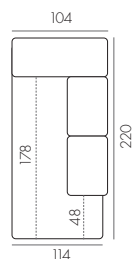

MARBELLA

living space
by Stagera

sofa 2
187/108/84-100 cm

sofa 2,5
207/108/84-100 cm

sofa 3
227/108/84-100 cm

2
141/108/84-100 cm

2,5
161/108/84-100 cm

3
181/108/84-100 cm

3BL
204/108/84-100 cm

3BP
204/108/84-100 cm

2,5BL
184/108/84-100 cm

2,5BP
184/108/84-100 cm

2BL
164/108/84-100 cm

2BP
164/108/84-100 cm

OBL
105/170/84-100 cm

OBP
105/170/84-100 cm

OBL XL
125/170/84-100 cm

OBP XL
125/170/84-100 cm

OL MINI
114/220/84-100 cm

OP MINI
114/220/84-100 cm

OL
114/245/84-100 cm

OP
114/245/84-100 cm

Przykładowe modele / sample arrangements / Beispielmodelle / exemples de modèles

OBL XL + 2BP
287/170/84-100 cm

3BL + OP
308/245/84-100 cm

OBL + 2,5 + OP MINI
368/220/84-100 cm

Stelaż
Drewno, sklejka, płyta wiórowa, płyta pilśniowa.

Funkcja spania
Brak funkcji rozkładania.

Elementy ruchome i regulowane
Regulowane boczki i zagłówki.