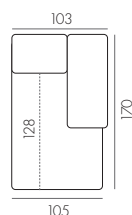

MARBELLA

living space
by Stagera

sofa 2
187/108/84-100 cm

sofa 2,5
207/108/84-100 cm

sofa 3
227/108/84-100 cm

2
141/108/84-100 cm

2,5
161/108/84-100 cm

3
181/108/84-100 cm

3BL
204/108/84-100 cm

3BP
204/108/84-100 cm

2,5BL
184/108/84-100 cm

2,5BP
184/108/84-100 cm

2BL
164/108/84-100 cm

2BP
164/108/84-100 cm

OBL
105/170/84-100 cm

OBP
105/170/84-100 cm

OBL XL
125/170/84-100 cm

OBP XL
125/170/84-100 cm

OL MINI
114/220/84-100 cm

OP MINI
114/220/84-100 cm

OL
114/245/84-100 cm

OP
114/245/84-100 cm

Przykładowe modele / sample arrangements / Beispielmodelle / exemples de modèles

OBL XL + 2BP
287/170/84-100 cm

3BL + OP
308/245/84-100 cm

OBL + 2,5 + OP MINI
368/220/84-100 cm

Stelaż
Drewno, sklejka, płyta wiórowa, płyta pilśniowa.

Funkcja spania
Brak funkcji rozkładania.

Elementy ruchome i regulowane
Regulowane boczki i zagłówki.